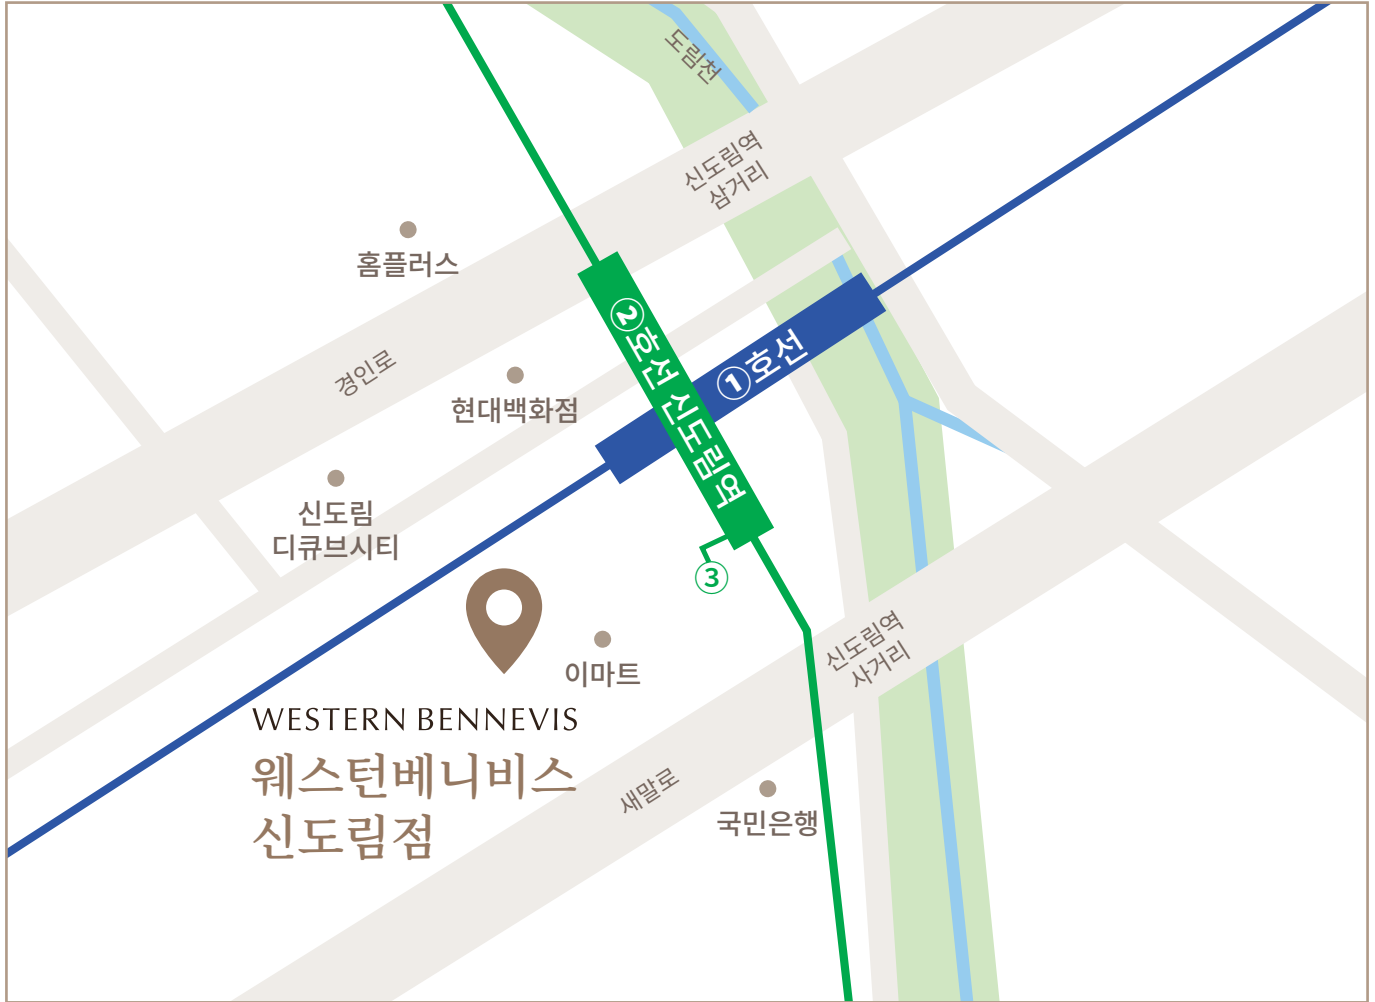

웨스턴베니비스 신도림점 오시는 길

지하철 이용시 1, 2호선 신도림역 2, 3번 출구 (테크노마트 판매동 지하 1층과 직접 연결)

버스 이용시 5619, 6411, 6511, 6611, 6650, 6651, 5615, 5714, 6512, 6513, 6516, 6637, 6640, 160, 503, 600, 670, 662, 301, 320, 510, 10, 11-1, 11-2, 83, 88

자가용 이용시 네비게이션 주소검색 신주소 서울시 구로구 새말로 97, 7F
구주소 서울시 구로구 구로동 3-25 신도림테크노마트 7층